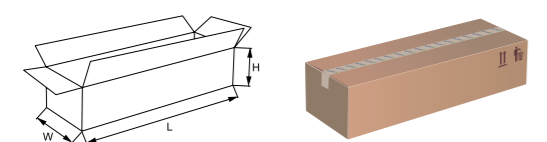

BSD-LXY017

外形尺寸图 Dimension Diagram

包装参数 Packaging Parameters

Item	Size(mm)	包装数量 Qty	外箱尺寸 Carton Size
BSD-LXY017		30PCS	650L×215W×210H

LED 流星雨

LED Meteor Shower

外形尺寸图 Dimension Diagram

包装参数 Packaging Parameters