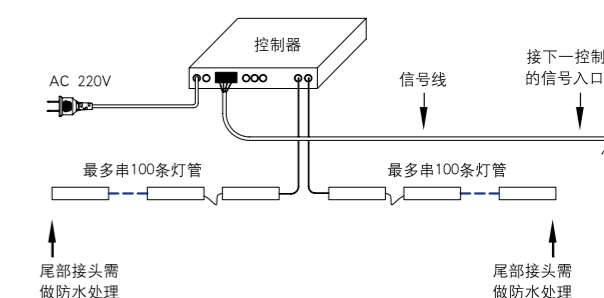

外形尺寸图 Dimension Diagram

包装参数 Packaging Parameters