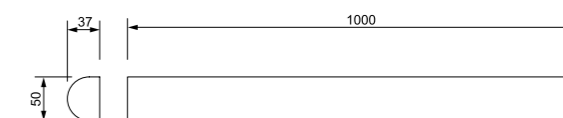

LED 护栏管

LED Guardrail Light

BSD-HLG005

安装示意图 Installation Diagram

外形尺寸图 Dimension Diagram

包装参数 Packaging Parameters

Item	Size(mm)	包装数量 Qty	外箱尺寸 Carton Size
BSD-HLG005		20PCS	1250L*215W*210H

LED 护栏管