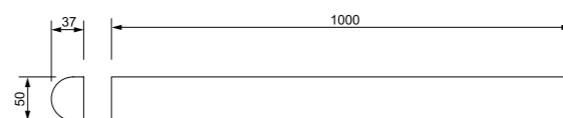

安装示意图 Installation Diagram

外形尺寸图 Dimension Diagram

包装参数 Packaging Parameters

Item	Size(mm)	包装数量 Qty	外箱尺寸 Carton Size
BSD-HLG006		20PCS	1250L×215W×210H

LED 护栏管

LED Guardrail Light

BSD-HLG007

产品特点 Product Features