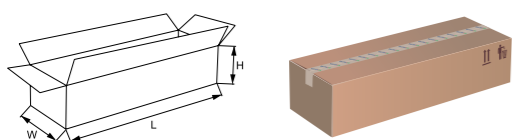

LED 流星雨

LED Meteor Shower

BSD-LXY012

外形尺寸图 Dimension Diagram

包装参数 Packaging Parameters

Item	Size(mm)	包装数量 Qty	外箱尺寸 Carton Size
BSD-LXY012		30PCS	650L×215W×210H

产品特点 Product Features

流星效果，浪漫唯美；外带驱动，低压供电，可根据需求任意增减灯管数量，随意发挥；防水、防尘、防腐蚀，不受时间、空间限制。