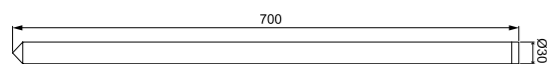

BSD-LXY017

外形尺寸图 Dimension Diagram

包装参数 Packaging Parameters

Item	Size(mm)	包装数量 Qty	外箱尺寸 Carton Size
BSD-LXY017		30PCS	650L×215W×210H

LED 流星雨

LED Meteor Shower

外形尺寸图 Dimension Diagram

包装参数 Packaging Parameters