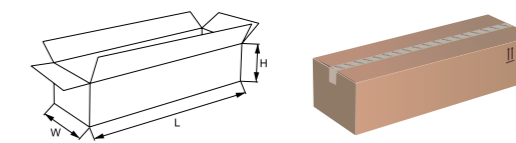

LED 护栏管

LED Guardrail Light

BSD-HLG009

安装示意图 Installation Diagram

外形尺寸图 Dimension Diagram

包装参数 Packaging Parameters

Item	Size(mm)	包装数量 Qty	外箱尺寸 Carton Size
BSD-HLG009		20PCS	1250L×215W×210H

LED 护栏管