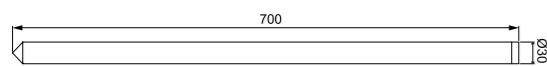

LED 流星雨

LED Meteor Shower

BSD-LXY016

外形尺寸图 Dimension Diagram

包装参数 Packaging Parameters

Item	Size(mm)	包装数量 Qty	外箱尺寸 Carton Size
BSD-LXY016		30PCS	850L×215W×210H

产品特点 Product Features

流星效果，浪漫唯美；外带驱动，低压供电，可根据需求任意增减灯管数量，随意发挥；防水、防尘、防腐蚀，不受时间、空间限制。