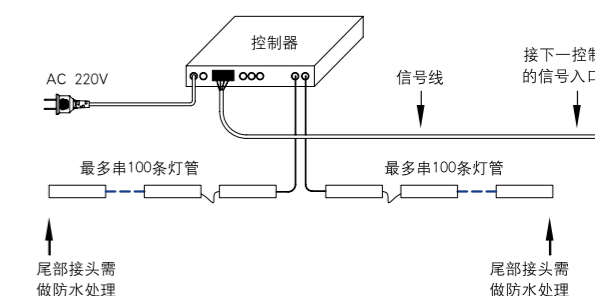

LED 护栏管

LED Guardrail Light

BSD-HLG005

安装示意图 Installation Diagram

外形尺寸图 Dimension Diagram

包装参数 Packaging Parameters

Item	Size(mm)	包装数量 Qty	外箱尺寸 Carton Size
BSD-HLG005		20PCS	1250L*215W*210H

LED 护栏管