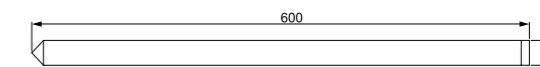

LED 流星雨

LED Meteor Shower

BSD-LXY013

外形尺寸图 Dimension Diagram

包装参数 Packaging Parameters

Item	Size(mm)	包装数量 Qty	外箱尺寸 Carton Size
BSD-LXY013		30PCS	650L×215W×210H

产品特点 Product Features

流星效果，浪漫唯美；外带驱动，低压供电，可根据需求任意增减灯管数量，随意发挥；防水、防尘、防腐蚀，不受时间、空间限制。