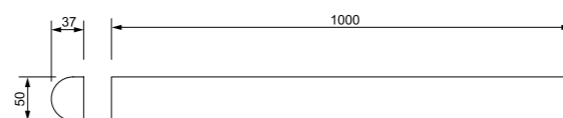

外形尺寸图 Dimension Diagram