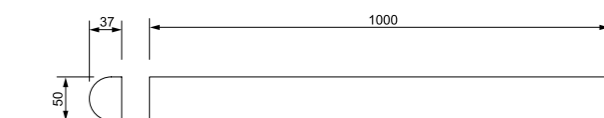

外形尺寸图 Dimension Diagram