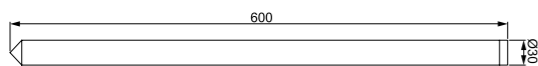

LED 流星雨

LED Meteor Shower

BSD-LXY012

外形尺寸图 Dimension Diagram

包装参数 Packaging Parameters

Item	Size(mm)	包装数量 Qty	外箱尺寸 Carton Size
BSD-LXY012		30PCS	650L×215W×210H

产品特点 Product Features

流星效果，浪漫唯美；外带驱动，低压供电，可根据需求任意增减灯管数量，随意发挥；防水、防尘、防腐蚀，不受时间、空间限制。