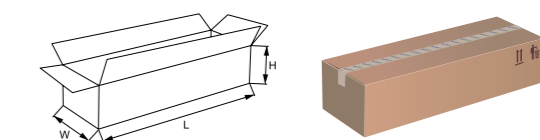

LED 流星雨

LED Meteor Shower

BSD-LXY013

外形尺寸图 Dimension Diagram

包装参数 Packaging Parameters

Item	Size(mm)	包装数量 Qty	外箱尺寸 Carton Size
BSD-LXY013		30PCS	650L×215W×210H

产品特点 Product Features

流星效果，浪漫唯美；外带驱动，低压供电，可根据需求任意增减灯管数量，随意发挥；防水、防尘、防腐蚀，不受时间、空间限制。