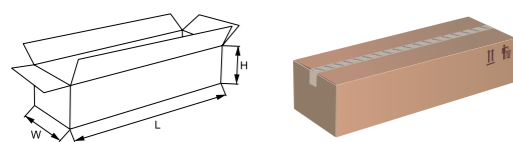

LED 流星雨

LED Meteor Shower

BSD-LXY016

外形尺寸图 Dimension Diagram

包装参数 Packaging Parameters

Item	Size(mm)	包装数量 Qty	外箱尺寸 Carton Size
BSD-LXY016		30PCS	850L×215W×210H

产品特点 Product Features

流星效果，浪漫唯美；外带驱动，低压供电，可根据需求任意增减灯管数量，随意发挥；防水、防尘、防腐蚀，不受时间、空间限制。