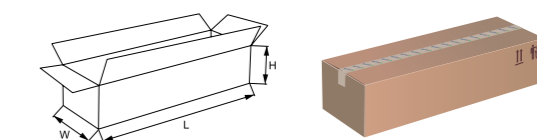

LED 流星雨

LED Meteor Shower

BSD-LXY015

外形尺寸图 Dimension Diagram

包装参数 Packaging Parameters

Item	Size(mm)	包装数量 Qty	外箱尺寸 Carton Size
BSD-LXY015		30PCS	850L×215W×210H

产品特点 Product Features

流星效果，浪漫唯美；外带驱动，低压供电，可根据需求任意增减灯管数量，随意发挥；防水、防尘、防腐蚀，不受时间、空间限制。