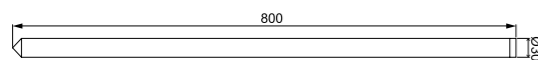

LED 流星雨

LED Meteor Shower

BSD-LXY014

外形尺寸图 Dimension Diagram

包装参数 Packaging Parameters

Item	Size(mm)	包装数量 Qty	外箱尺寸 Carton Size
BSD-LXY014		30PCS	650L×215W×210H

产品特点 Product Features

流星效果，浪漫唯美；外带驱动，低压供电，可根据需求任意增减灯管数量，随意发挥；防水、防尘、防腐蚀，不受时间、空间限制。