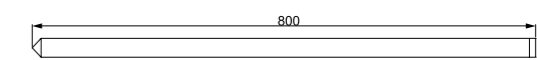

LED 流星雨

LED Meteor Shower

BSD-LXY015

外形尺寸图 Dimension Diagram

包装参数 Packaging Parameters

Item	Size(mm)	包装数量 Qty	外箱尺寸 Carton Size
BSD-LXY015		30PCS	850L×215W×210H

产品特点 Product Features

流星效果，浪漫唯美；外带驱动，低压供电，可根据需求任意增减灯管数量，随意发挥；防水、防尘、防腐蚀，不受时间、空间限制。