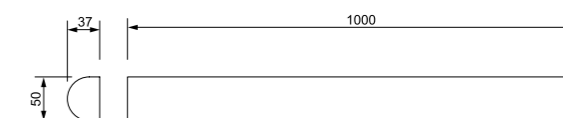

LED 护栏管

LED Guardrail Light

BSD-HLG009

安装示意图 Installation Diagram

外形尺寸图 Dimension Diagram

包装参数 Packaging Parameters

Item	Size(mm)	包装数量 Qty	外箱尺寸 Carton Size
BSD-HLG009		20PCS	1250L×215W×210H

LED 护栏管