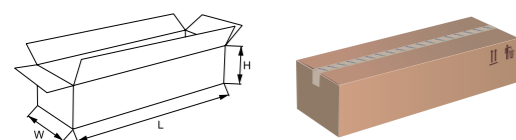

LED 流星雨

LED Meteor Shower

BSD-LXY014

外形尺寸图 Dimension Diagram

包装参数 Packaging Parameters

Item	Size(mm)	包装数量 Qty	外箱尺寸 Carton Size
BSD-LXY014		30PCS	650L×215W×210H

产品特点 Product Features

流星效果，浪漫唯美；外带驱动，低压供电，可根据需求任意增减灯管数量，随意发挥；防水、防尘、防腐蚀，不受时间、空间限制。