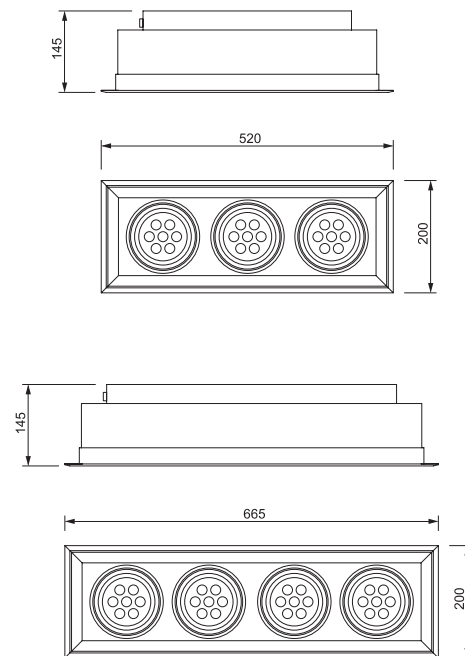

外形尺寸图 Dimension Diagram

包装参数 Packaging Parameters

Item	Size(mm)	包装数量 Qty	外箱尺寸 Carton Size
BSD-DD009		9PCS	645L×545W×475H
BSD-DD010		9PCS	645L×680W×475H

LED 斗胆灯

LED Beans Gall Light

外形尺寸图 Dimension Diagram

配光曲线 Light Distribution Curve