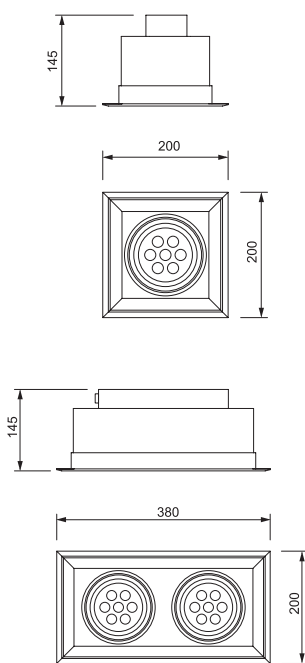

LED 格栅灯

LED Grille Light

BSD-GS005

BSD-GS006

外形尺寸图 Dimension Diagram

包装参数 Packaging Parameters

Item	Size(mm)	包装数量 Qty	外箱尺寸 Carton Size
BSD-GS005		2PCS	1212L×315W×115H
BSD-GS006		2PCS	1212L×615W×115H

产品特点 Product Features

外形尺寸图 Dimension Diagram

包装参数 Packaging Parameters

Item	Size(mm)	包装数量 Qty	外箱尺寸 Carton Size
BSD-DD001		64PCS	550L×550W×550H
BSD-DD002		50PCS	550L×475W×550H

LED 斗胆灯

LED Beans Gall Light

BSD-DD003

BSD-DD004

外形尺寸图 Dimension Diagram

外形尺寸图 Dimension Diagram

包装参数 Packaging Parameters

Item	Size(mm)	包装数量 Qty	外箱尺寸 Carton Size
BSD-DD005		24PCS	555L×465W×560H
BSD-DD006		12PCS	620L×395W×560H

LED 斗胆灯

LED Beans Gall Light

外形尺寸图 Dimension Diagram

包装参数 Packaging Parameters

Item	Size(mm)	包装数量 Qty	外箱尺寸 Carton Size
BSD-DD007		12PCS	435L×435W×475H
BSD-DD008		9PCS	645L×445W×475H

产品特点 Product Features

采用高档铝合金外壳，更加快速散热，PC透镜，造型别致优雅，外观简洁时尚，永不变色，产品结构设计科学合理，安装简单，坚固耐用，采用LED光源，低耗能，色彩鲜亮，光衰小。