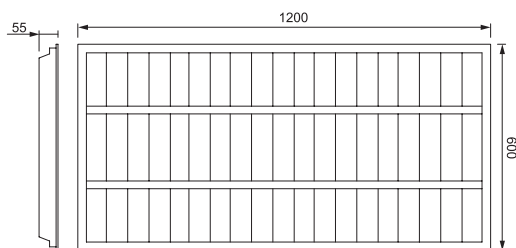

LED 格栅灯

LED Grille Light

BSD-GS005

BSD-GS006

外形尺寸图 Dimension Diagram

包装参数 Packaging Parameters

Item	Size(mm)	包装数量 Qty	外箱尺寸 Carton Size
BSD-GS005		2PCS	1212L×315W×115H
BSD-GS006		2PCS	1212L×615W×115H

产品特点 Product Features