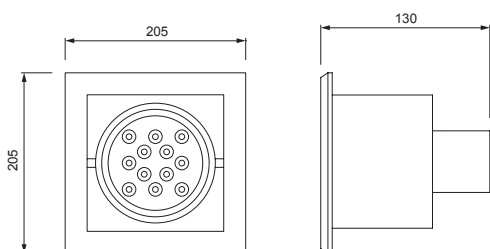

外形尺寸图 Dimension Diagram

包装参数 Packaging Parameters

Item	Size(mm)	包装数量 Qty	外箱尺寸 Carton Size
BSD-DD012		12PCS	445L×445W×435H
BSD-DD013		6PCS	445L×445W×435H

LED 斗胆灯

LED Beans Gall Light

BSD-DD014

BSD-DD015

外形尺寸图 Dimension Diagram