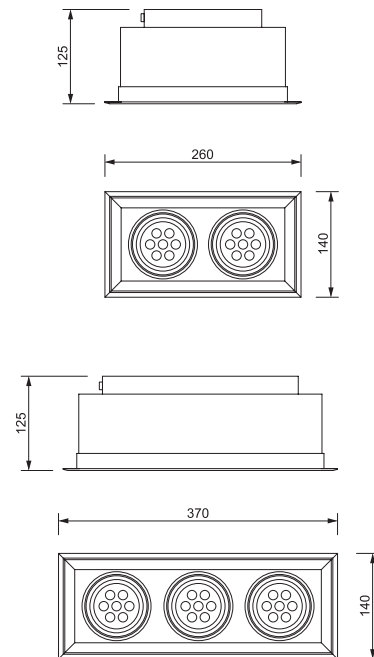

外形尺寸图 Dimension Diagram

包装参数 Packaging Parameters

Item	Size(mm)	包装数量 Qty	外箱尺寸 Carton Size
BSD-DD001		64PCS	550L×550W×550H
BSD-DD002		50PCS	550L×475W×550H

LED 斗胆灯

LED Beans Gall Light

BSD-DD003

BSD-DD004

外形尺寸图 Dimension Diagram

外形尺寸图 Dimension Diagram

包装参数 Packaging Parameters

Item	Size(mm)	包装数量 Qty	外箱尺寸 Carton Size
BSD-DD005		24PCS	555L×465W×560H
BSD-DD006		12PCS	620L×395W×560H

LED 斗胆灯

LED Beans Gall Light

外形尺寸图 Dimension Diagram

包装参数 Packaging Parameters

Item	Size(mm)	包装数量 Qty	外箱尺寸 Carton Size
BSD-DD007		12PCS	435L×435W×475H
BSD-DD008		9PCS	645L×445W×475H

产品特点 Product Features

采用高档铝合金外壳，更加快速散热，PC透镜，造型别致优雅，外观简洁时尚，永不变色，产品结构设计科学合理，安装简单，坚固耐用，采用LED光源，低耗能，色彩鲜亮，光衰小。