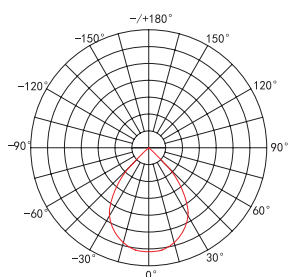

外形尺寸图 Dimension Diagram

包装参数 Packaging Parameters

Item	Size(mm)	包装数量 Qty	外箱尺寸 Carton Size
BSD-DD009		9PCS	645L×545W×475H
BSD-DD010		9PCS	645L×680W×475H

LED 斗胆灯

LED Beans Gall Light

外形尺寸图 Dimension Diagram

配光曲线 Light Distribution Curve