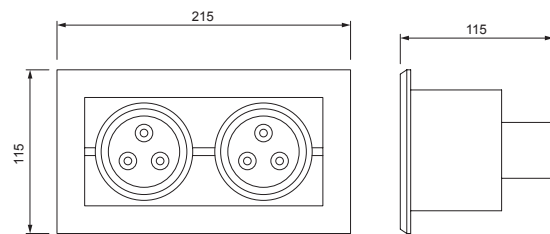

LED 格栅灯

LED Grille Light

BSD-GS005

BSD-GS006

外形尺寸图 Dimension Diagram

包装参数 Packaging Parameters

Item	Size(mm)	包装数量 Qty	外箱尺寸 Carton Size
BSD-GS005		2PCS	1212L×315W×115H
BSD-GS006		2PCS	1212L×615W×115H

产品特点 Product Features

外形尺寸图 Dimension Diagram

包装参数 Packaging Parameters

Item	Size(mm)	包装数量 Qty	外箱尺寸 Carton Size
BSD-DD001		64PCS	550L×550W×550H
BSD-DD002		50PCS	550L×475W×550H

LED 斗胆灯

LED Beans Gall Light

BSD-DD003

BSD-DD004

外形尺寸图 Dimension Diagram