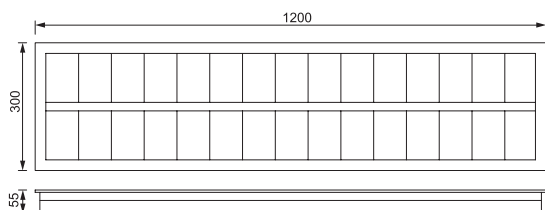

LED 格栅灯

LED Grille Light

BSD-GS005

BSD-GS006

外形尺寸图 Dimension Diagram

包装参数 Packaging Parameters

Item	Size(mm)	包装数量 Qty	外箱尺寸 Carton Size
BSD-GS005		2PCS	1212L×315W×115H
BSD-GS006		2PCS	1212L×615W×115H

产品特点 Product Features