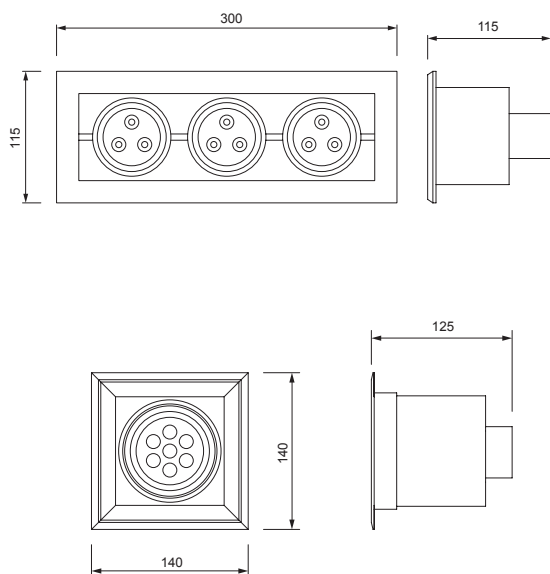

LED 格栅灯

LED Grille Light

BSD-GS005

BSD-GS006

外形尺寸图 Dimension Diagram

包装参数 Packaging Parameters

Item	Size(mm)	包装数量 Qty	外箱尺寸 Carton Size
BSD-GS005		2PCS	1212L×315W×115H
BSD-GS006		2PCS	1212L×615W×115H

产品特点 Product Features

外形尺寸图 Dimension Diagram

包装参数 Packaging Parameters

Item	Size(mm)	包装数量 Qty	外箱尺寸 Carton Size
BSD-DD001		64PCS	550L×550W×550H
BSD-DD002		50PCS	550L×475W×550H

LED 斗胆灯

LED Beans Gall Light

BSD-DD003

BSD-DD004

外形尺寸图 Dimension Diagram

包装参数 Packaging Parameters

Item	Size(mm)	包装数量 Qty	外箱尺寸 Carton Size
BSD-DD003		50PCS	650L×550W×550H
BSD-DD004		64PCS	625L×625W×560H

产品特点 Product Features

采用高档铝合金外壳，更加快速散热，PC透镜，造型别致优雅，外观简洁时尚，永不变色，产品结构设计科学合理，安装简单，坚固耐用，采用LED光源，低耗能，色彩鲜亮，光衰小。