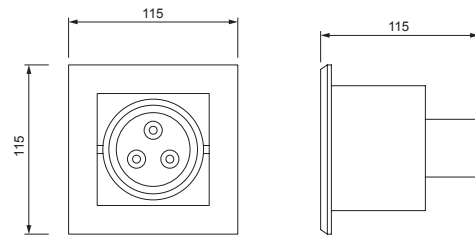

LED 格栅灯

LED Grille Light

BSD-GS005

BSD-GS006

外形尺寸图 Dimension Diagram

包装参数 Packaging Parameters

Item	Size(mm)	包装数量 Qty	外箱尺寸 Carton Size
BSD-GS005		2PCS	1212L×315W×115H
BSD-GS006		2PCS	1212L×615W×115H

产品特点 Product Features

外形尺寸图 Dimension Diagram

包装参数 Packaging Parameters

Item	Size(mm)	包装数量 Qty	外箱尺寸 Carton Size
BSD-DD001		64PCS	550L×550W×550H
BSD-DD002		50PCS	550L×475W×550H

LED 斗胆灯

LED Beans Gall Light

BSD-DD003

BSD-DD004

外形尺寸图 Dimension Diagram