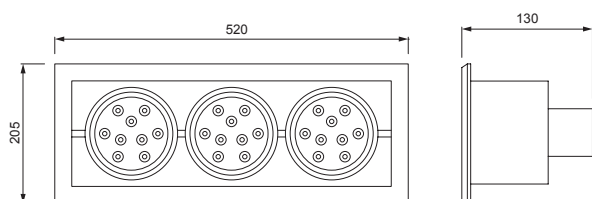

外形尺寸图 Dimension Diagram

包装参数 Packaging Parameters

Item	Size(mm)	包装数量 Qty	外箱尺寸 Carton Size
BSD-DD012		12PCS	445L×445W×435H
BSD-DD013		6PCS	445L×445W×435H

LED 斗胆灯

LED Beans Gall Light

BSD-DD014

BSD-DD015

外形尺寸图 Dimension Diagram