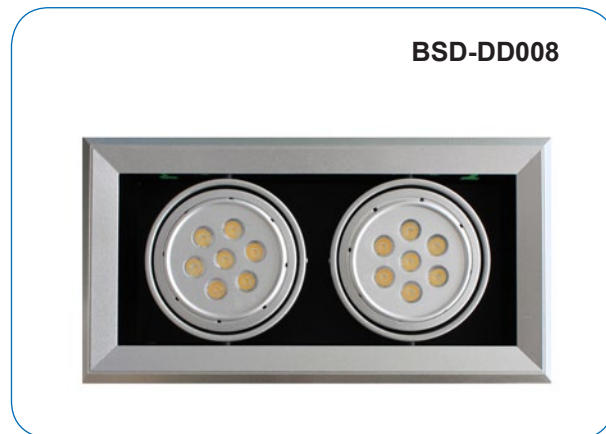

LED 斗胆灯

LED Beans Gall Light