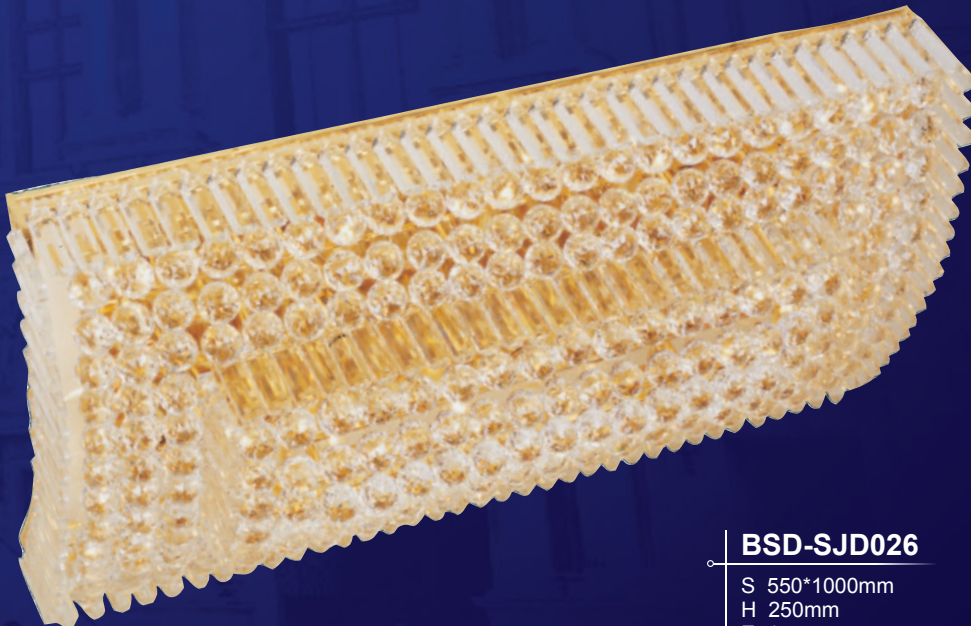

## LED 水晶灯

LED Crystal Lamp

### BSD-SJD024

S 800\*800mm  
H 180mm  
E 14  
P 9L\*3W LED

### BSD-SJD025

S 650\*1200mm  
H 250mm  
E 14  
P 26L\*3W LED